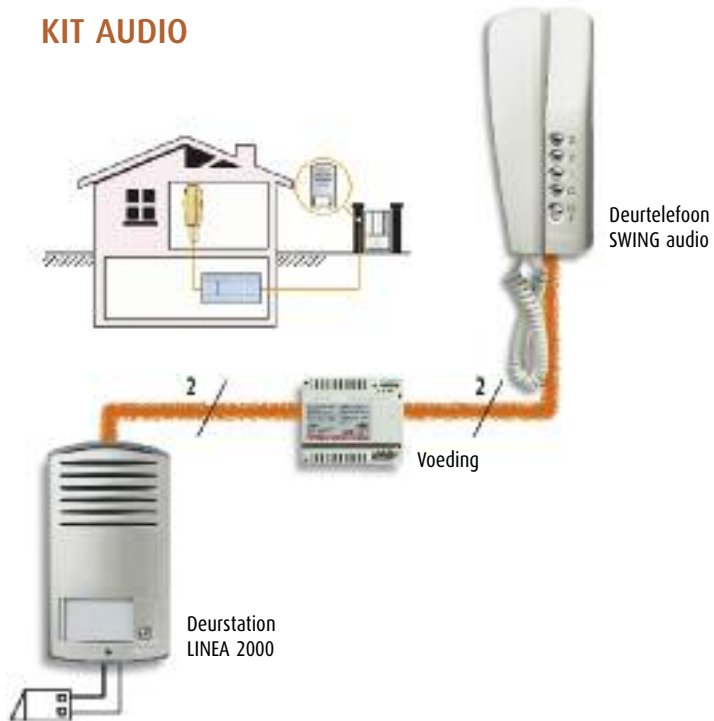

Kit verpakkingen

bticino

KIT AUDIO