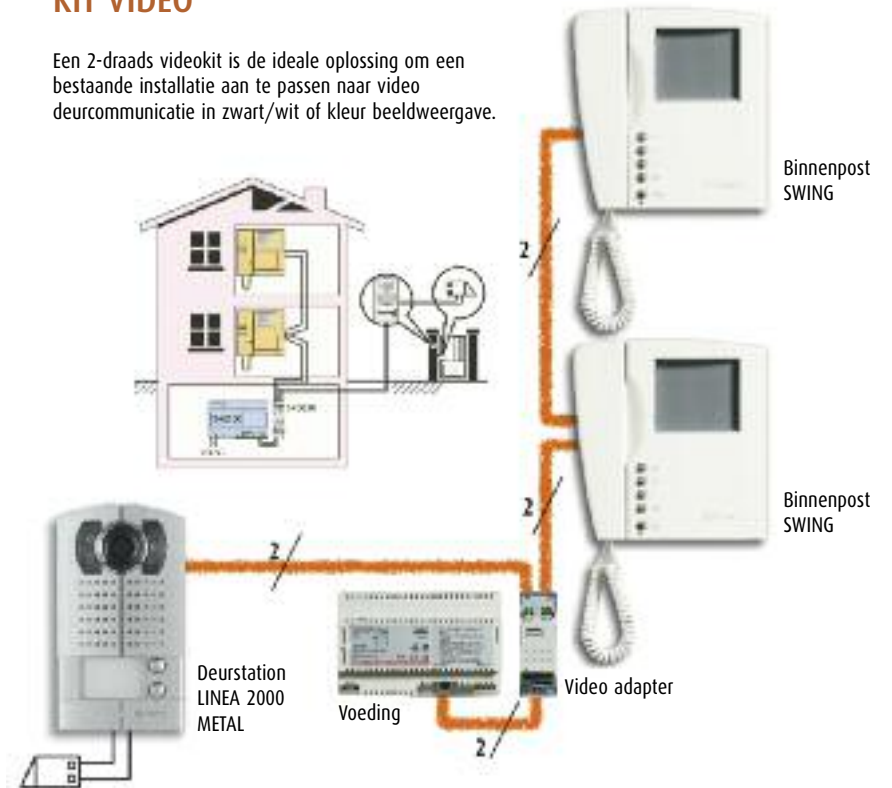

Pivot Video Display Handsfree binnenpost. Klein model met stijlvol design.

Pivot Binnenpost voor inbouw, opbouw of tafelmanier. Verkrijgbaar in wit, antraciet grijs of Tech uitvoering met kleuren- of zwart-witscherm. Mogelijkheid tot combinatie met telefoonfuncties.

Swing Neutrale, witte binnenpost. Eenvoudige bediening en hedendaagse vormgeving. Keuze uit kleuren- of zwart-witscherm.

Sprint Frivole binnenpost. Het basistoestel met eenvoudige bediening en zwart-witscherm.

Audio Audio is de basis voor deurcommunicatie. Audio binnenposten kunnen ook als uitbreiding op een video installatie worden gebruikt. Bijvoorbeeld een monitor met kleurenscherm in de woonkamer en een extra audiotestel in de slaapkamer.

Kit verpakkingen

bticino

KIT AUDIO

KIT VIDEO

Een 2-draads video-kit is de ideale oplossing om een bestaande installatie aan te passen naar video deurcommunicatie in zwart/wit of kleur beeldweergave.

De buitenpost.
De binnenpost.
De voeding.
Een volledige oplossing in slechts
1 referentienummer. De kits zijn
niet alleen gemakkelijk en
compleet*, maar ook snel te
installeren. Er is keuze uit
verschillende audio- en video kits.