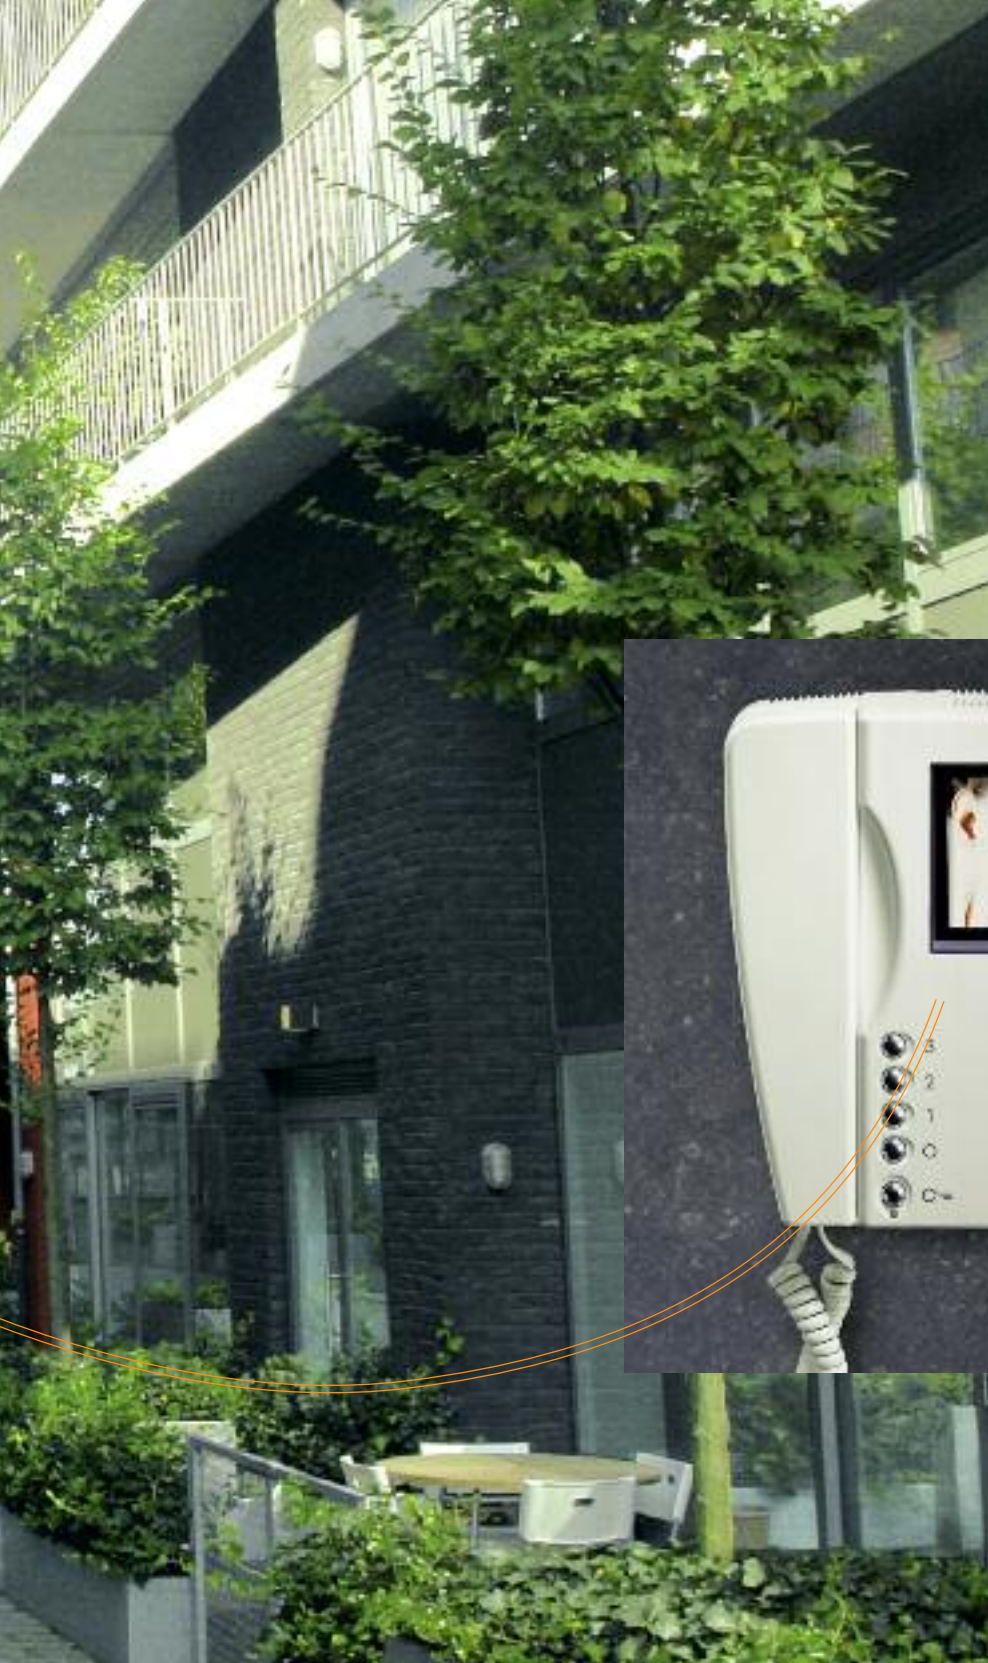

Als u nu kiest voor één van de innovatieve, stijlvolle installaties, dan heeft u later altijd de mogelijkheid om die nog uit te breiden. Zo kunt u per woning tot 16 deurstations en 5 monitoren plaatsen. Indien u nog meer exclusiviteit wenst, kunt u kiezen voor een 5.6 inch lcd-kleurenscherm met hoge resolutie, geavanceerde geheugenfuncties, handsfree toepassingen, enz... De mogelijkheden met BTicino deurcommunicatie zijn oneindig.